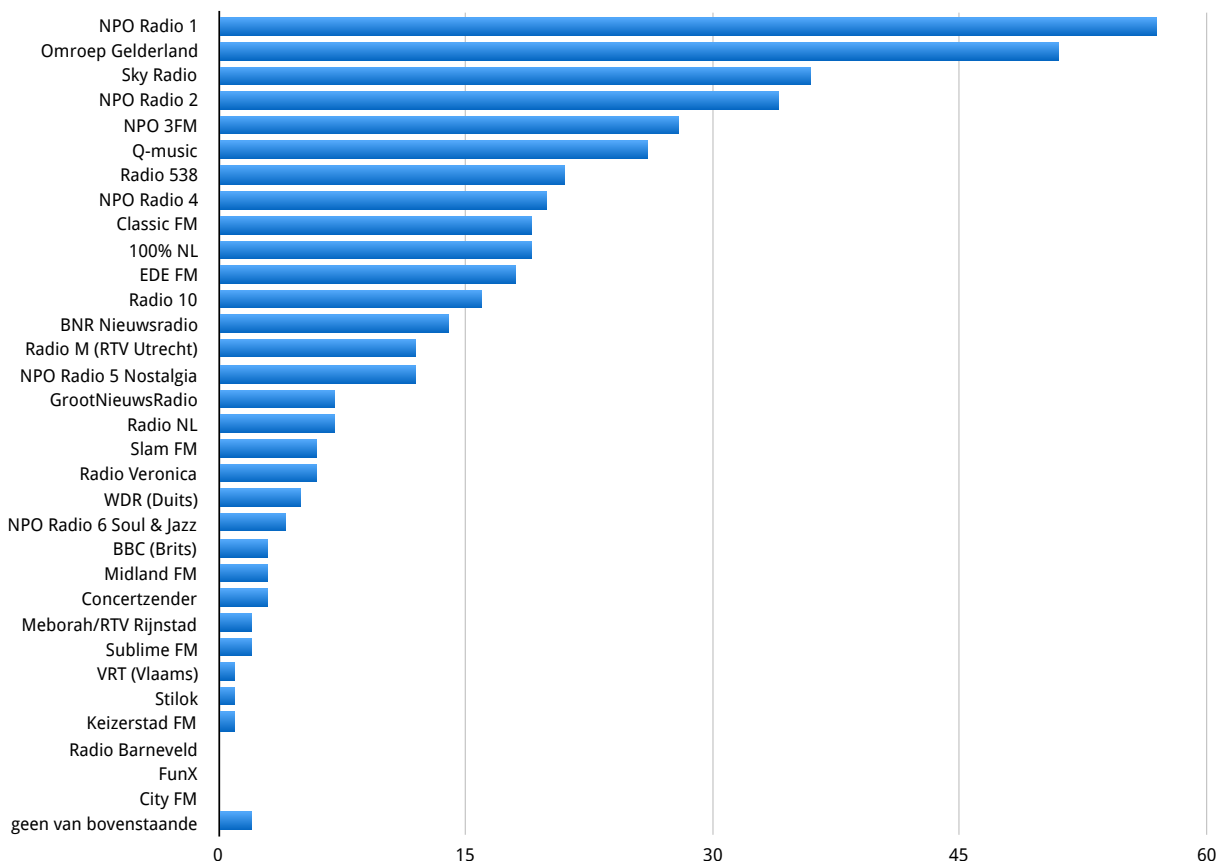

Binnen Omroep Ede is EDE FM een sterke pijler. Met ongeveer honderd vrijwilligers en meer dan vijftig uur live radio per week is EDE FM één van de grotere lokale radiostations van Nederland. Ede FM bestaat uit redacties voor uiteenlopende programma's. Binnen die redacties werken gepassioneerde mensen die weten waar ze over praten.

Adverteren op EDE FM is een zeer geschikt advertentiemedium voor grote als kleine bedrijven, die in de gemeente Ede hun naamsbekendheid willen vergroten, hun omzet willen verhogen of hun klanten beter willen informeren. Door onze aantrekkelijke advertentietarieven is een advertentie op EDE FM voor iedereen betaalbaar.

Uit onderzoek (2015) blijkt het volgende:

Ongeveer één op de vijf luistert wel eens naar EDE FM. Mannen luisteren iets vaker dan vrouwen. Lager opgeleiden luisteren vaker naar de lokale omroep dan hoger opgeleiden. Gepensioneerden en arbeidsongeschikten luisteren het vaakst. EDE FM wordt vooral thuis beluisterd (69%) en in mindere mate in de auto (29%). 's Middags en 's avonds zijn als luistertijdstip iets geliefder dan 's ochtends.

Totaalbereik: 18,0%
 Weekbereik: 10,2%
 Dagbereik: 3,2%

Een audio-reclamespot:

- duurt gemiddeld 25 seconden
- wordt 7 dagen per week uitgezonden op EDE FM
- wordt minimaal 6 keer per dag uitgezonden tussen 7.00 uur en 23.00 uur
- wordt op verzoek vernieuwd en desgewenst geactualiseerd