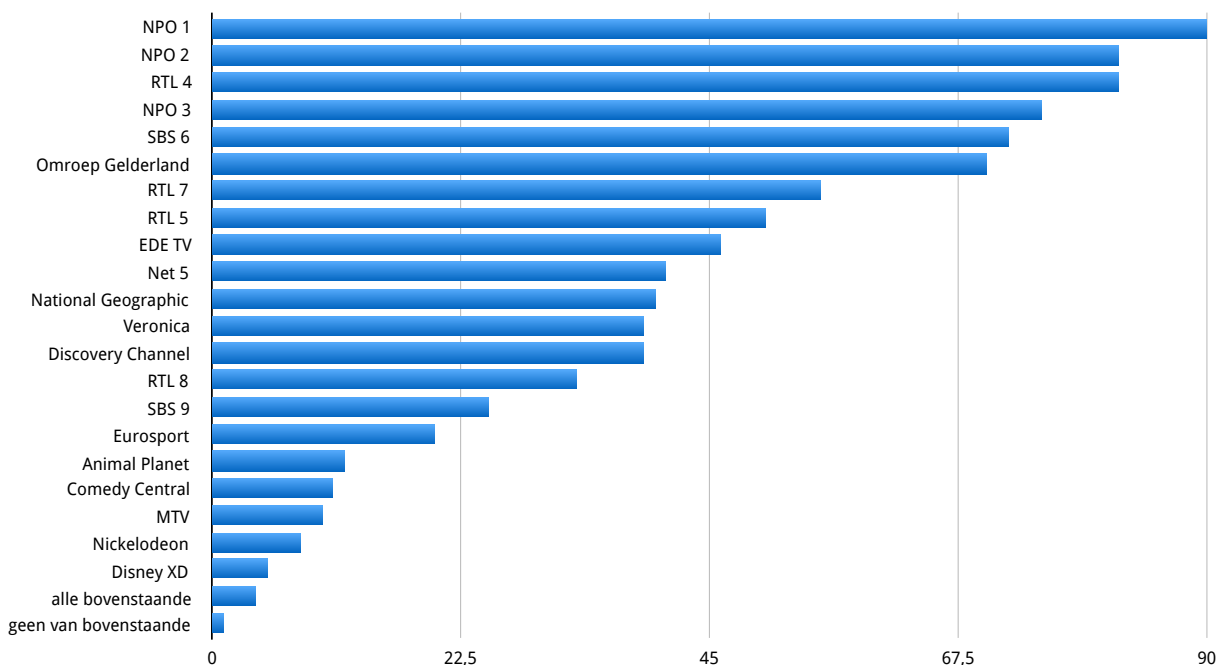

EDE TV staat als een huis in de Edese samenleving. Met wekelijks nieuwe tv-programma's en dagelijks actueel nieuws op de kabelkrant is EDE TV één van de belangrijkste nieuwsvoorzieningen van de gemeente Ede. Maar EDE TV biedt ook cultuur en achtergronden waardoor een brede doelgroep bereikt wordt. EDE TV is een zeer geschikt advertentiemedium voor grote als kleine bedrijven die in de gemeente Ede hun naamsbekendheid willen vergoten, hun omzet willen verhogen of hun klanten beter willen informeren. Door onze aantrekkelijke advertentietarieven is een advertentie op EDE TV voor iedereen betaalbaar.

Uit onderzoek (2015) blijkt het volgende:

Bijna de helft kijkt wel eens naar EDE TV. Van mannen en vrouwen kijkt een vergelijkbaar deel. Qua opleidingsniveau zijn er duidelijke verschillen: 32% van de wo'ers, 41% van de hbo'ers, 53% van de mbo'ers en 59% van de respondenten met alleen voortgezet onderwijs kijkt weleens naar EDE TV. Gepensioneerden en arbeidsongeschikten kijken het vaakst naar de lokale tv-zender. Onder werkenden ligt dit percentage wat lager. De respondenten kijken voornamelijk via de kabel naar EDE TV en dan vooral digitaal. Ook het kijken via internet begint op te komen. Er wordt vooral 's avonds gekeken naar EDE TV.

Totaalbereik: 46,0%
 Weekbereik: 23,0%
 Dagbereik: 6,4%

Een video-reclamespot:

- duurt maximaal 30 seconden
- wordt 7 dagen per week uitgezonden op EDE TV
- wordt minimaal 15 keer per dag uitgezonden
- wordt op verzoek vernieuwd en desgewenst geactualiseerd